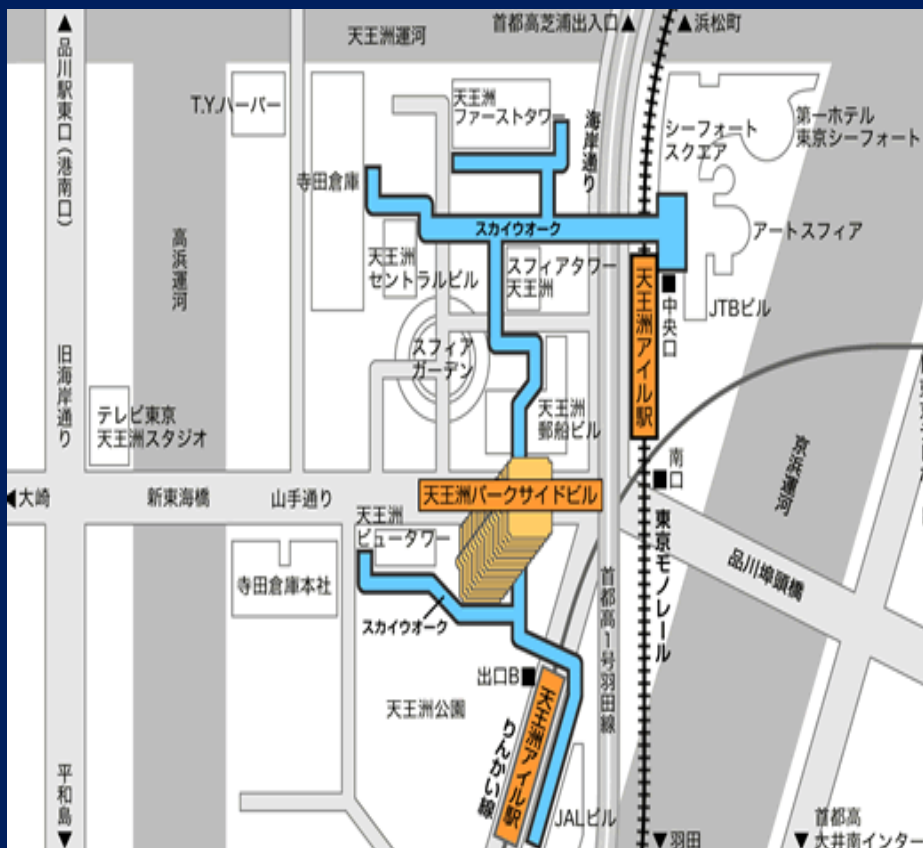

Access Map

東京石油興業株式会社 本社

〒140-0002

東京都品川区東品川2-5-8

TEL 03-5462-7105 Fax 03-5462-7108

東京モノレール 天王洲アイランド駅 下車徒歩5分

東京臨海高速鉄道 天王洲アイランド駅 下車徒歩3分

柏合材工場 (トーセキアスコン)